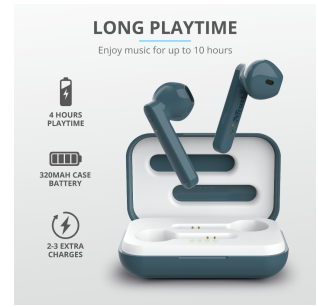

**Cosa c'è nella scatola**

- Auricolari Bluetooth
- Custodia di ricarica
- Cavo di ricarica micro-USB
- Guida per l'utente

Requisiti di sistema

- Smartphone o tablet con Bluetooth
- Caricabatteria o powerbank USB per ricaricare la custodia

Primo Touch Bluetooth Wireless Earphones - mint
23781

Primo Touch Bluetooth Wireless Earphones - blue

PRODUCT VISUAL 1

PRODUCT PICTORIAL 1

PRODUCT PICTORIAL 2

PRODUCT PICTORIAL 3

PRODUCT PICTORIAL 4

PRODUCT PICTORIAL 5