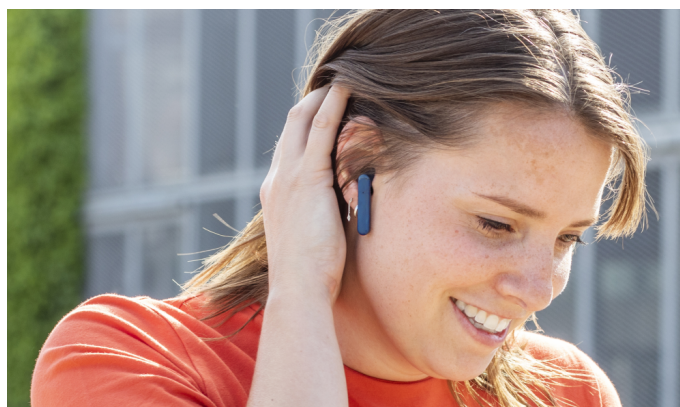

Design di tendenza

Con il design minimalista alla moda, le cuffie uniscono un audio eccellente a un aspetto elegante. Con le comode capsule auricolari a guscio, le cuffie staranno ferme e comode per tutto il giorno e tu potrai comunque fare attenzione ai suoni circostanti.