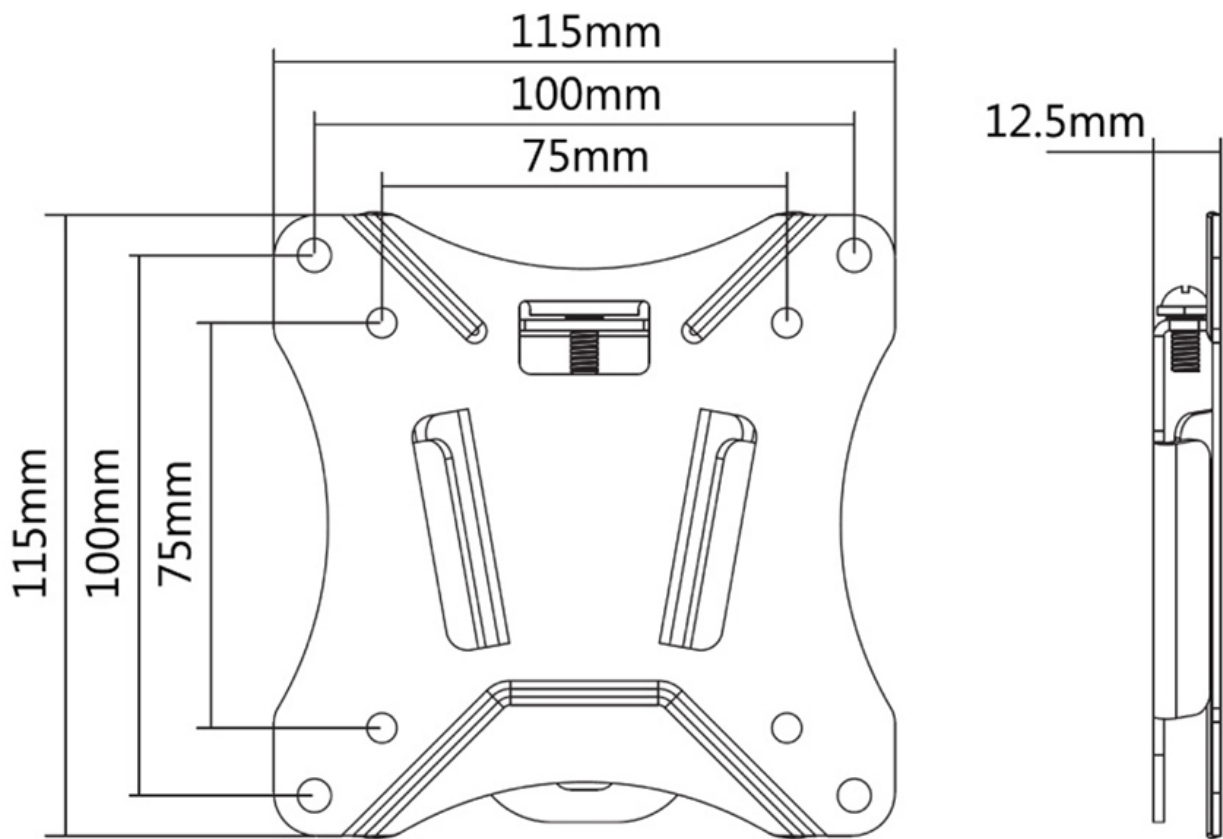

NM-W25BLACK

SUPPORTO A PARETE NEOMOUNTS PER TV

Neomounts