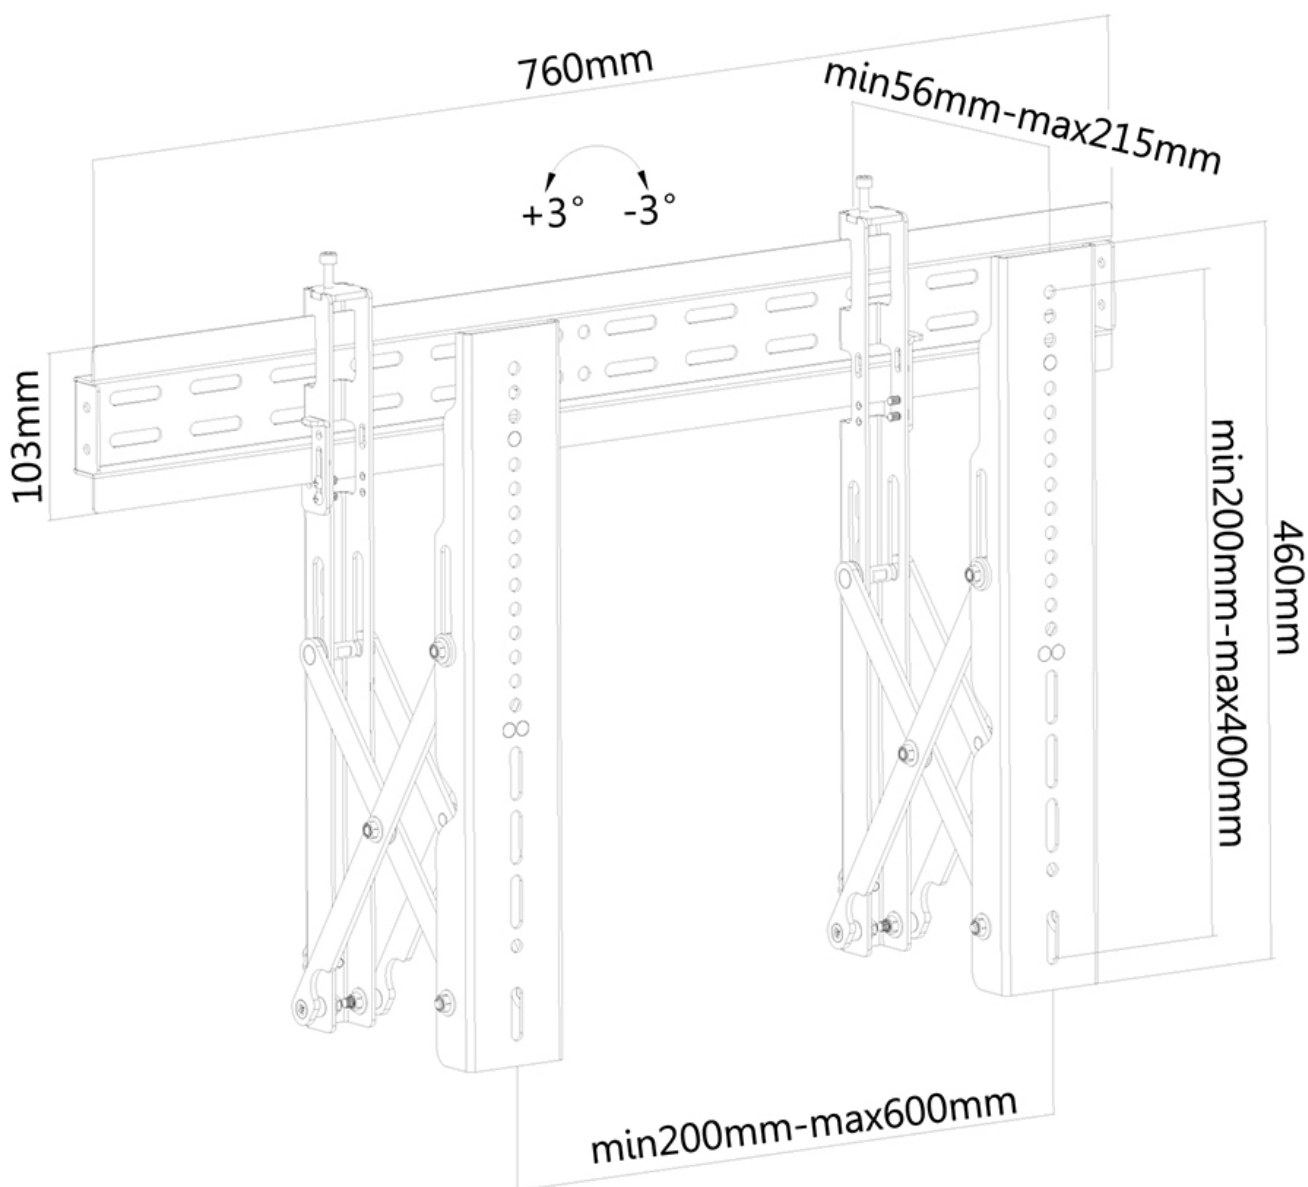

LED-VW1000BLACK

SUPPORTO A PARETE NEOMOUNTS PER TV

Neomounts