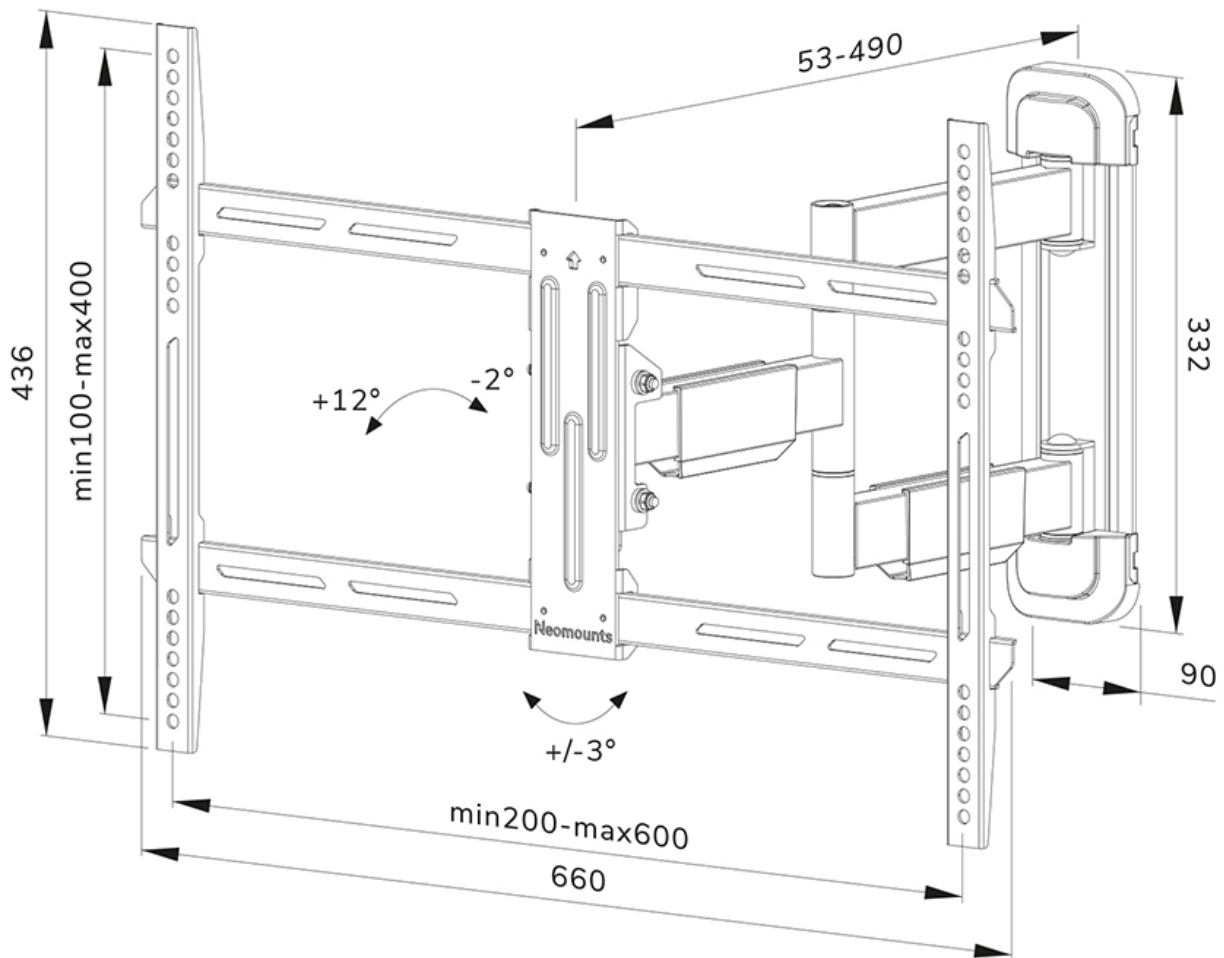

FUNZIONALITÀ

Tipologia	Mobilità completa
	Inclinazione
	Girare
Chiudibile	NON chiudibile
Inclinazione (gradi)	+12°, -2°
Perno (gradi)	+45°, -45°
Rotazione (gradi)	+3°, -3°
Altezza	43,6 cm
Larghezza	66 cm
Profondità	5,3 cm

Neomounts

Neomounts

Neomounts WL40-550BL16 supporto a parete full motion per schermi 40-65" - Nero

Il Neomounts WL40-550BL16 LEVEL è un supporto a parete full motion per schermi piatti fino a 65" con un peso massimo consigliato di 40 kg. La versatile tecnologia di inclinazione (14°) e perno (+45°/-45°) consente di creare l'angolo di visione ottimale. Il supporto può essere livellato per una perfetta installazione.

Il LEVEL-550 supporto a parete ha una profondità di 5,3-49 cm ed è adatto per schermi con fori VESA da 200x100 a 600x400 mm.

Il WL40-550BL16 è dotato di un sistema Easy-release, che consente di fissare la TV in un batter d'occhio. Il supporto è predisposto per la gestione dei cavi in modo da poter ordinare eventuali cavi sciolti sul retro dello schermo.

WL40-550BL16

NEOMOUNTS SUPPORTO A PARETE PER TV

Neomounts

Measuring unit: mm