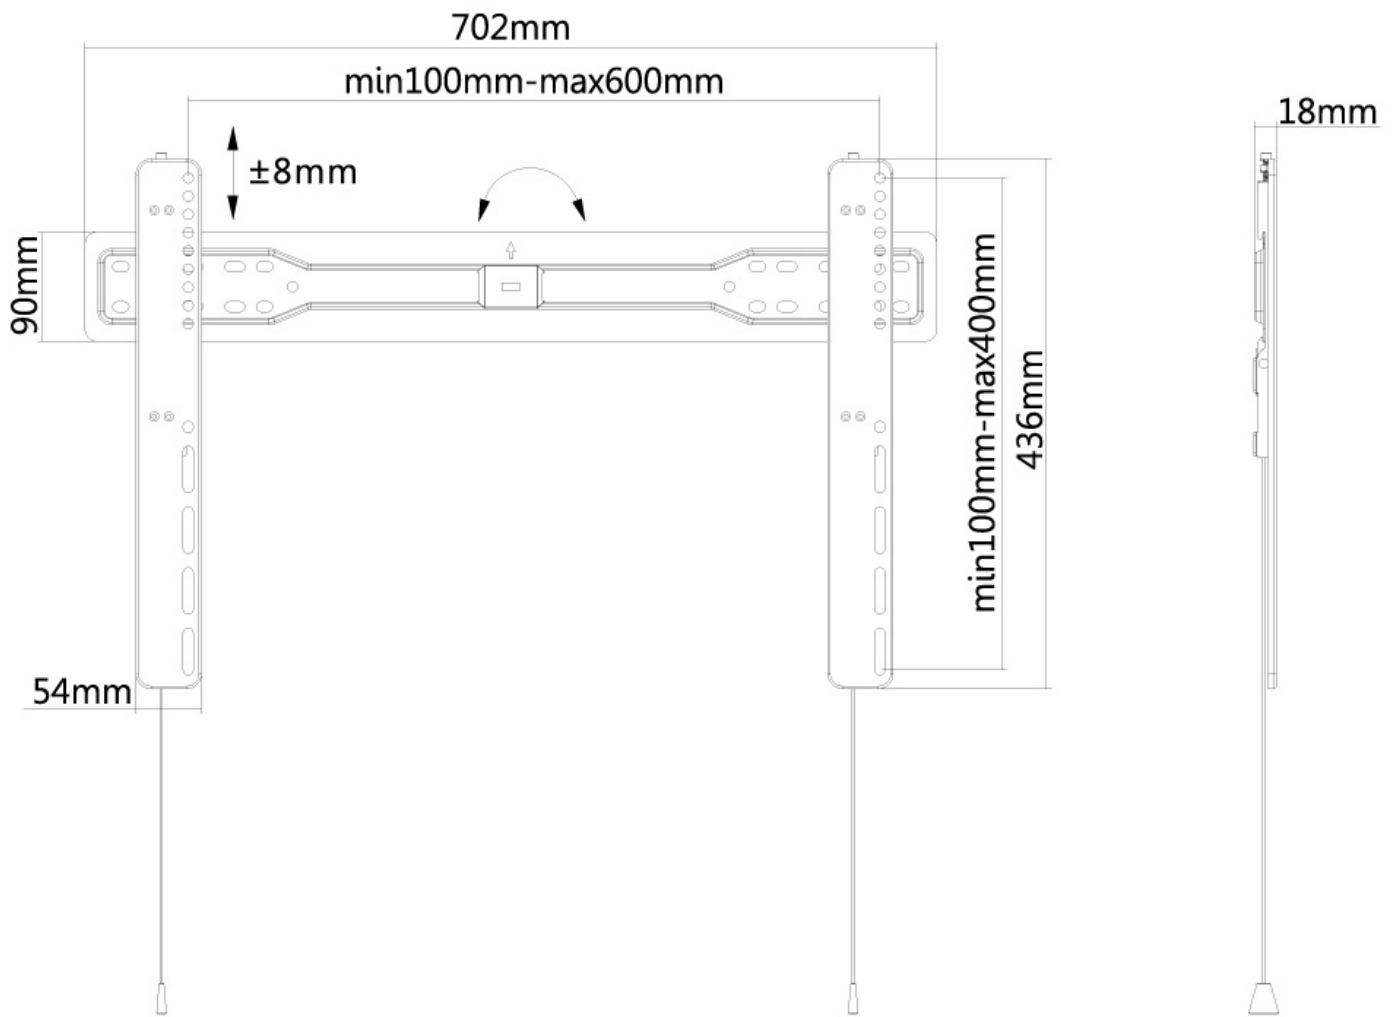

LED-W600BLACK

SUPPORTO A PARETE NEOMOUNTS PER TV

Neomounts