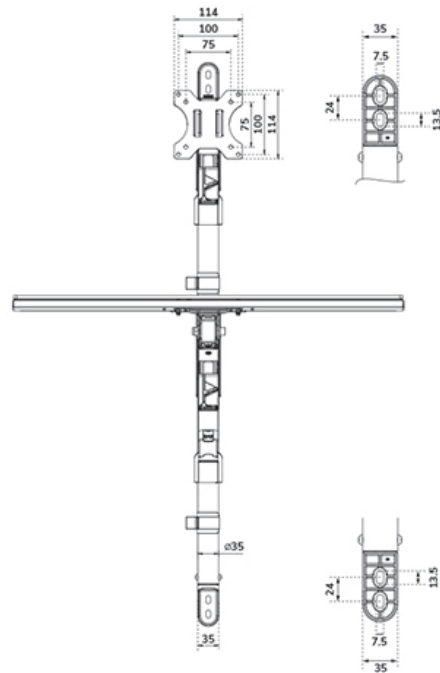

### Neomounts WL90-325BL1 postazione di lavoro a parete regolabile in altezza per schermi da 17-32", tastiera e mouse - Nero

Neomounts WL90-325BL1 è una postazione di lavoro a parete full motion, regolabile in altezza per schermi fino a 32", tastiera e mouse. Il supporto può sostenere schermi fino a 9 kg (curvo: 6 kg), mentre il vassoio per la tastiera può sostenere fino a 1 kg. La versatile tecnologia di inclinazione (70°), rotazione (360°) e perno (180°) consente al braccio del monitor di cambiare qualsiasi angolo di visione per sfruttare appieno le capacità dello schermo. Il vassoio per la tastiera include un supporto per i polsi e un tappetino per il mouse per un comfort ottimale.

Il workstation a parete ha un'ampia gamma di regolazioni in altezza, da 44 a 95 cm, e può essere utilizzata sia da seduti che in piedi. Per garantire un rapido riposizionamento e la posizione di lavoro ottimale, il WL90-325BL1 è dotato di regolazione dell'altezza con molla a gas sia per il braccio del monitor che per il braccio del vassoio della tastiera. Il sistema di gestione intelligente dei cavi garantisce un instradamento ordinato dei cavi.

Il WL90-325BL1 è adatto a schermi con fori VESA 75x75 o 100x100 mm ed è dotato di un sistema VESA a sgancio rapido per un'installazione facile e veloce. Per i fori non standard, Neomounts ha a disposizione diverse piastre di adattamento VESA opzionali.

WL90-325BL1

NEOMOUNTS POSTAZIONE DI LAVORO

Neomounts

Measuring unit: mm