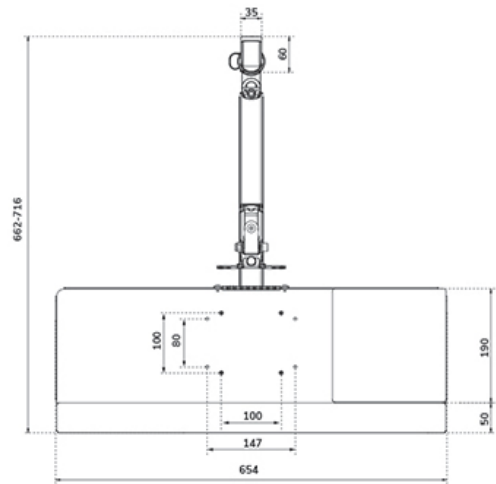

\*Nota: le dimensioni in pollici segnalate sono solo indicative, combinate con il peso e le dimensioni VESA. Il peso massimo e la dimensione VESA sono restrizioni assolute per i prodotti e non devono essere superati.

### Neomounts WL90-325BL1 postazione di lavoro a parete regolabile in altezza per schermi da 17-32", tastiera e mouse - Nero

Neomounts WL90-325BL1 è una postazione di lavoro a parete full motion, regolabile in altezza per schermi fino a 32", tastiera e mouse. Il supporto può sostenere schermi fino a 9 kg (curvo: 6 kg), mentre il vassoio per la tastiera può sostenere fino a 1 kg. La versatile tecnologia di inclinazione (70°), rotazione (360°) e perno (180°) consente al braccio del monitor di cambiare qualsiasi angolo di visione per sfruttare appieno le capacità dello schermo. Il vassoio per la tastiera include un supporto per i polsi e un tappetino per il mouse per un comfort ottimale.

Il workstation a parete ha un'ampia gamma di regolazioni in altezza, da 44 a 95 cm, e può essere utilizzata sia da seduti che in piedi. Per garantire un rapido riposizionamento e la posizione di lavoro ottimale, il WL90-325BL1 è dotato di regolazione dell'altezza con molla a gas sia per il braccio del monitor che per il braccio del vassoio della tastiera. Il sistema di gestione intelligente dei cavi garantisce un instradamento ordinato dei cavi.

WL90-325BL1

NEOMOUNTS POSTAZIONE DI LAVORO

Neomounts

Measuring unit: mm