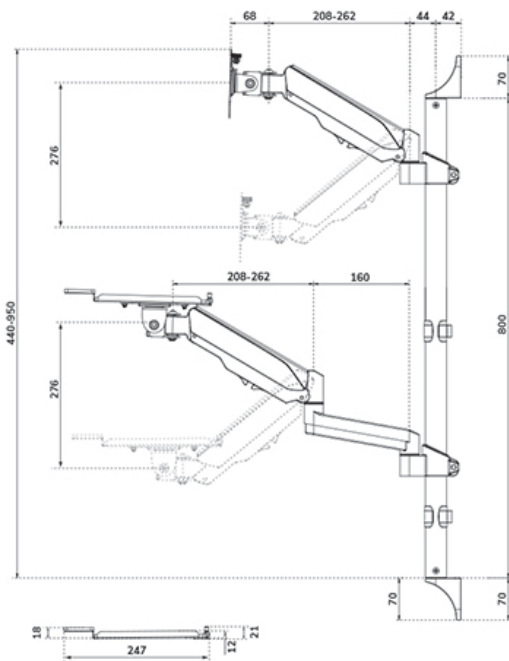

WL90-325BL1

NEOMOUNTS POSTAZIONE DI LAVORO

Neomounts

Measuring unit: mm