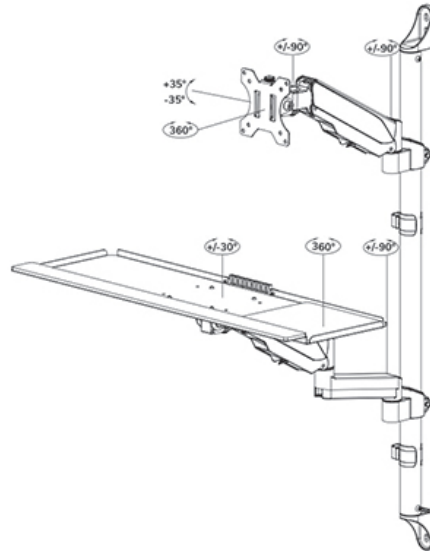

WL90-325BL1

NEOMOUNTS POSTAZIONE DI LAVORO

Neomounts

Measuring unit: mm