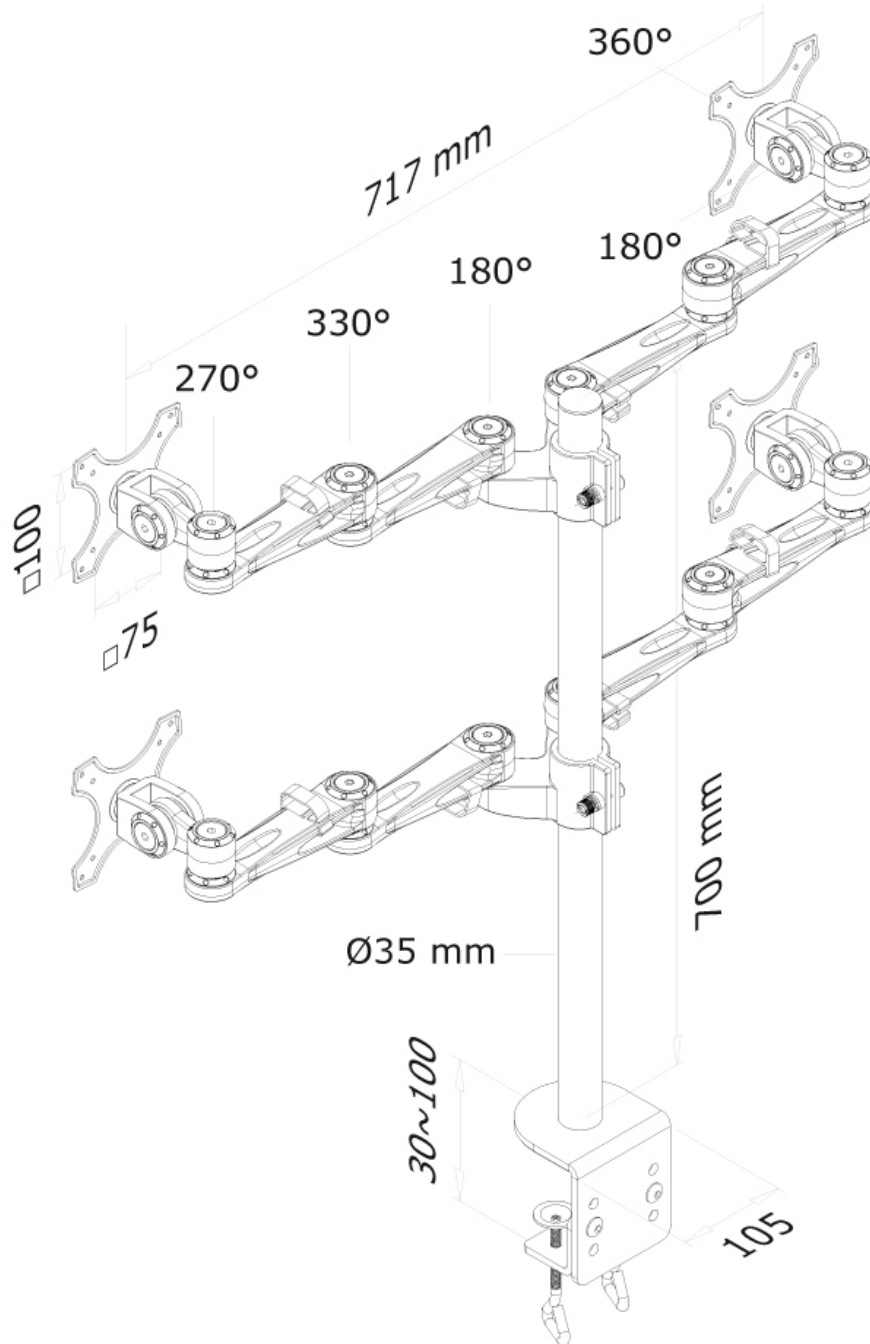

FPMA-D935D4

SUPPORTO DA SCRIVANIA NEOMOUNTS PER

Neomounts