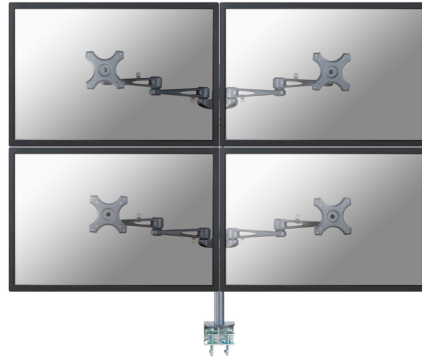

FUNZIONALITÀ

Tipologia	Inclinazione Ruotare Girare Mobilità completa
Regolazione altezza	0-80 cm
Regolazione della profondità	12-50 cm
Inclinazione (gradi)	180°
Perno (gradi)	300°
Rotazione (gradi)	360°
Tipo di regolazione	Manuale

Neomounts

Neomounts

FPMA-D935D4 è un supporto da scrivania per 4 schermi LCD/LED/TFT fino a 27" (69 cm).

Questo braccio porta monitor Neomounts, modello FPMA-D935D4 consente di collegare quattro schermi LCD/LED/TFT su di una scrivania con la modalità di fissaggio su piano attraverso un morsetto.

Utilizzate un braccio porta monitor per sfruttare pienamente le capacità del vostro schermo. Il braccio è facile da regolare in altezza e profondità. È inoltre possibile inclinare lo schermo in senso verticale, orizzontale e farlo ruotare; questo crea la posizione ergonomica di lavoro ideale riducendo il rischio di mal di schiena e al collo. I cavi possono essere collocati sulla parte inferiore del braccio e su quella verticale del palo.

Il supporto FPMA-D935D4 ha tre punti di articolazione ed è adatto a schermi fino a 27" (69 cm) con una capacità massima di trasporto di 24 kg (6 Kg per ogni schermo). Questo prodotto è adatto per schermi con fori VESA modello 75x75 o 100x100 mm. Per una diversa (più grande) foratura, si può combinare con una delle nostre piastre di adattamento VESA.