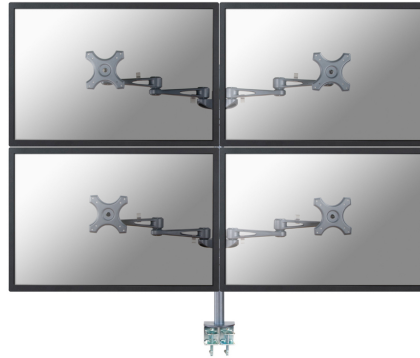

FUNZIONALITÀ

Tipologia	Mobilità completa
	Inclinazione
	Ruotare
	Girare
Regolazione altezza	0-80 cm
Regolazione della profondità	12-50 cm
Inclinazione (gradi)	180°
Perno (gradi)	300°
Rotazione (gradi)	360°
Tipo di regolazione	Manuale

Neomounts

Neomounts

FPMA-D935D4 è un supporto da scrivania per 4 schermi LCD/LED/TFT fino a 27" (69 cm).

Questo braccio porta monitor Neomounts, modello FPMA-D935D4 consente di collegare quattro schermi LCD/LED/TFT su di una scrivania con la modalità di fissaggio su piano attraverso un morsetto.

Utilizzate un braccio porta monitor per sfruttare pienamente le capacità del vostro schermo. Il braccio è facile da regolare in altezza e profondità. È inoltre possibile inclinare lo schermo in senso verticale, orizzontale e farlo ruotare; questo crea la posizione ergonomica di lavoro ideale riducendo il rischio di mal di schiena e al collo. I cavi possono essere collocati sulla parte inferiore del braccio e su quella verticale del palo.

Il supporto FPMA-D935D4 ha tre punti di articolazione ed è adatto a schermi fino a 27" (69 cm) con una capacità massima di trasporto di 24 kg (6 Kg per ogni schermo). Questo prodotto è adatto per schermi con fori VESA modello 75x75 o 100x100 mm. Per una diversa (più grande) foratura, si può combinare con una delle nostre piastre di adattamento VESA.