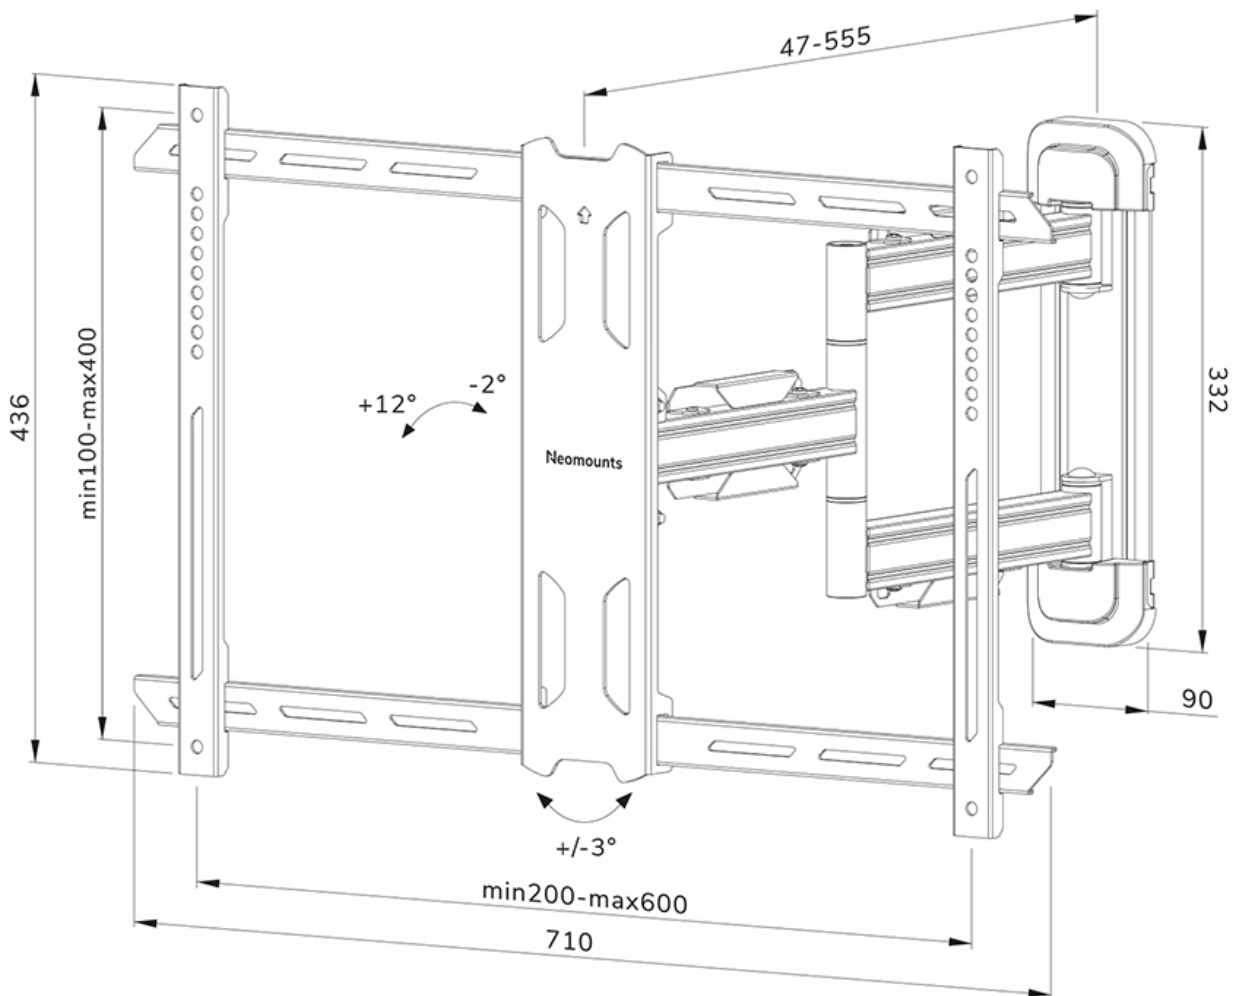

FUNZIONALITÀ

Tipologia	Inclinazione Girare Mobilità completa
Chiudibile	NON chiudibile
Inclinazione (gradi)	+12°, -2°
Perno (gradi)	+45°, -45°
Altezza	43,6 cm
Larghezza	71 cm
Profondità	4,7 cm

INFORMAZIONI

Neomounts

Neomounts

Neomounts WL40S-850BL16 supporto a parete full motion per schermi 40-70" - Nero

Il Neomounts WL40S-850BL16 LEVEL è un supporto da parete full motion per schermi piatti fino a 70" con un peso massimo consigliato di 45 kg. La versatile tecnologia di inclinazione (14°) e perno (40°) consente di creare l'angolo di visione ottimale. Il supporto può essere facilmente livellato per una perfetta installazione.

Il LEVEL 850 supporto da parete ha una profondità di 4,7-55,5 cm ed è adatto per schermi con fori VESA da 200x100 a 800x400 mm.

Il WL40S-850BL16 è dotato di un sistema Easy-release, che consente di fissare la TV in un batter d'occhio. Una livella a bolla d'aria è inclusa nel kit di montaggio, così come un modello di dima, per garantire una facile installazione del supporto. Il supporto è dotato di un sistema in acciaio di alta qualità per gestire eventuali cavi sciolti posti sul retro dello schermo.

WL40S-850BL16

NEOMOUNTS SUPPORTO A PARETE PER TV

Neomounts

Measuring unit: mm