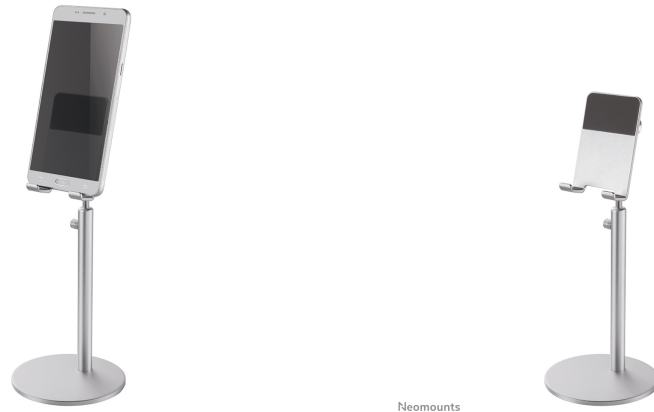

#### GENERALE

Dim. min. schermo*	0 inch
Dim. max. schermo*	7 inch
Schermi	1
Banco di montaggio	Supporto stand

#### FUNZIONALITÀ

Tipologia	Inclinazione Girare
Regolazione altezza	17-27,5 cm
Regolazione della larghezza	10,5 cm
Regolazione della profondità	10,5 cm
Inclinazione (gradi)	180°
Perno (gradi)	360°
Tipo di regolazione	Manuale

### Supporto per telefono Neomounts regolabile in altezza - Argento

Il Neomounts DS10-200SL1 è un supporto regolabile in altezza per smartphone fino a 7". L'intelligente opzione di inclinazione (180°) consente al supporto di cambiare l'angolo di visione ideale. Inoltre, il supporto può essere regolato in altezza da 17 a 27,5 cm. Il supporto del telefono è ideale per le videochiamate a mani libere, per guardare un film o per giocare.

Grazie alla configurazione aperta, la porta di ricarica rimane accessibile e i cavi di ricarica possono essere instradati sul retro del supporto. Il design leggero rende il supporto ideale da portare con te ovunque tu voglia. I cuscinetti in silicone antiscivolo e il fermo di sicurezza assicurano un posizionamento solido del telefono.