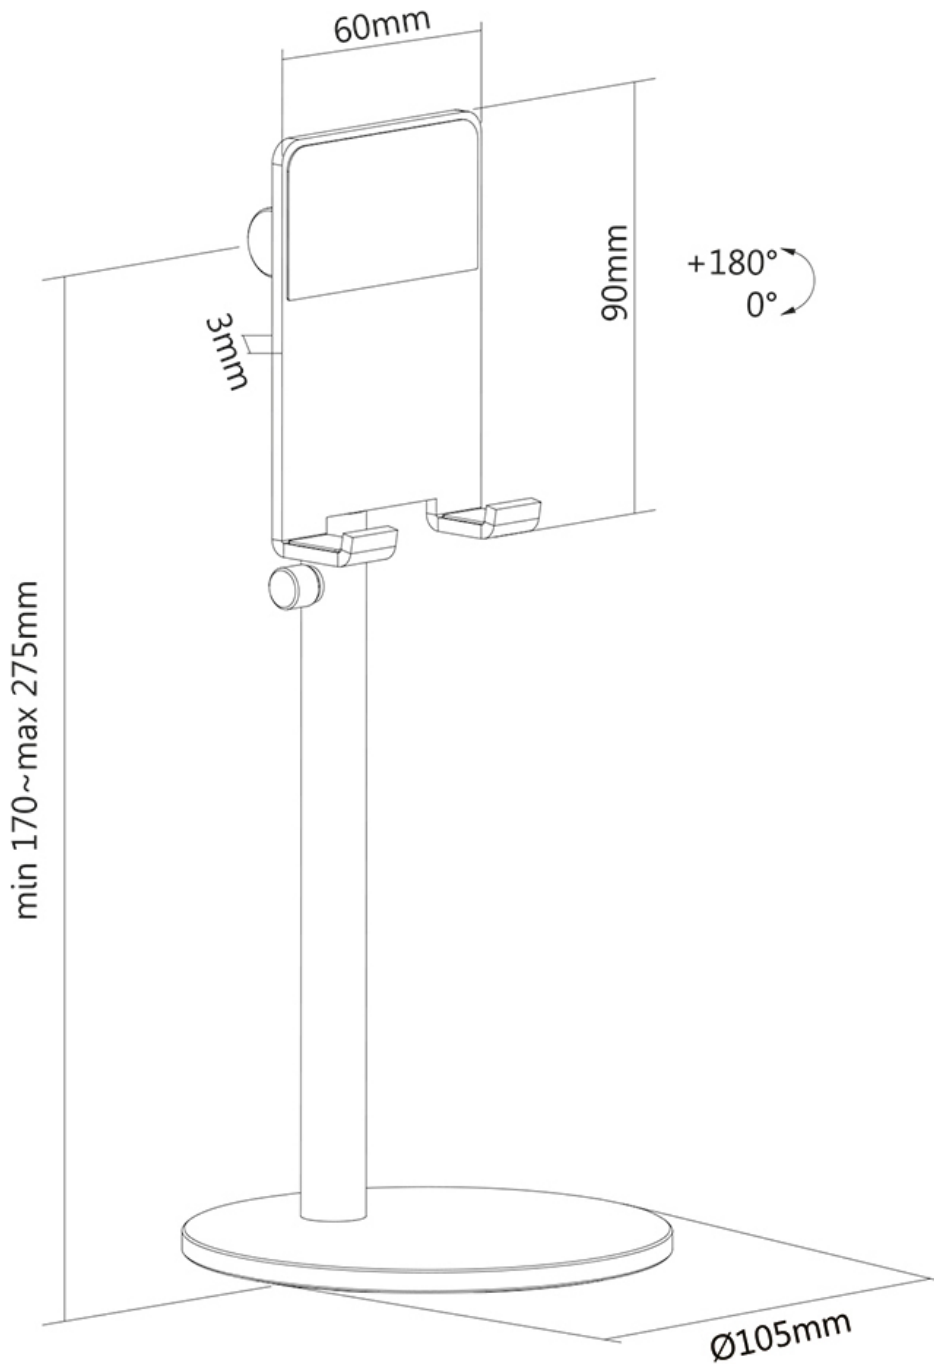

DS10-200SL1

SUPPORTO PER TELEFONO NEOMOUNTS

Neomounts