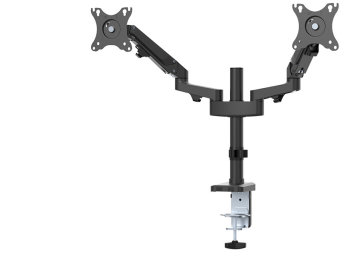

DS70-750BL2

NEOMOUNTS SUPPORTO DA SCRIVANIA

SPECIFICAZIONI

GENERALE

Dim. min. schermo*	17 inch
Dim. max. schermo*	27 inch
Peso minimo	2 kg (per schermo)
Peso massimo	7 kg (per schermo)
Schermi	2
Minimo VESA	75x75 mm
Massimo VESA	100x100 mm
Banco di montaggio	Occhiello Fascetta

FUNZIONALITÀ

Tipologia	Mobilità completa
Regolazione altezza	7,3-48,1 cm
Regolazione della larghezza	0-82,5 cm
Regolazione della profondità	0-37,8 cm
Inclinazione (gradi)	+45°, -45°
Perno (gradi)	+90°, -90°
Rotazione (gradi)	+180°, -180°
Altezza	67,9 cm
Larghezza	82,5 cm
Profondità	44 cm
Tipo di regolazione	Molla a gas

Neomounts DS70-750BL2 supporto da tavolo full motion per schermi 17-27" - Nero

Il Neomounts DS70-750BL2 è un supporto da scrivania full motion per due schermi piatti fino a 27" con peso massimo di 7 kg per schermo. Grazie alla versatile inclinazione (90°), rotazione (360°) e perno (180°), il supporto da tavolo può essere regolato a qualsiasi angolo di visione desiderato e può sfruttare appieno le possibilità degli schermi. Inoltre, il supporto ha la regolazione dell'altezza con sospensione a gas (7,3-48,1 cm) e la regolazione della profondità (0-37,8 cm) per ottenere la posizione di lavoro perfetta.

Il DS70-750BL2 è adatto per schermi con uno schema di foratura VESA di 75x75 o 100x100 mm. Neomounts offre varie piastre adattatrici VESA per diversi modelli di fori. Il DS70-750BL2 è dotato di un sistema VESA Easy-release. Per una facile installazione al tavolo viene fornito con un morsetto e un occhiello (entrambi presenti nella confezione).