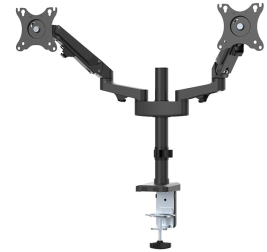

DS70-750BL2

NEOMOUNTS SUPPORTO DA SCRIVANIA

SPECIFICAZIONI

GENERALE

Dim. min. schermo*	17 inch
Dim. max. schermo*	27 inch
Peso minimo	2 kg (per schermo)
Peso massimo	7 kg (per schermo)
Schermi	2
Minimo VESA	75x75 mm
Massimo VESA	100x100 mm
Banco di montaggio	Occhiello Fascetta

FUNZIONALITÀ

Tipologia	Mobilità completa
Regolazione altezza	7,3-48,1 cm
Regolazione della larghezza	0-82,5 cm
Regolazione della profondità	0-37,8 cm
Inclinazione (gradi)	+45°, -45°
Perno (gradi)	+90°, -90°
Rotazione (gradi)	+180°, -180°
Altezza	67,9 cm
Larghezza	82,5 cm
Profondità	44 cm
Tipo di regolazione	Molla a gas

Neomounts DS70-750BL2 supporto da tavolo full motion per schermi 17-27" - Nero

Il Neomounts DS70-750BL2 è un supporto da scrivania full motion per due schermi piatti fino a 27" con peso massimo di 7 kg per schermo. Grazie alla versatile inclinazione (90°), rotazione (360°) e perno (180°), il supporto da tavolo può essere regolato a qualsiasi angolo di visione desiderato e può sfruttare appieno le possibilità degli schermi. Inoltre, il supporto ha la regolazione dell'altezza con sospensione a gas (7,3-48,1 cm) e la regolazione della profondità (0-37,8 cm) per ottenere la posizione di lavoro perfetta.

Il DS70-750BL2 è adatto per schermi con uno schema di foratura VESA di 75x75 o 100x100 mm. Neomounts offre varie piastre adattatrici VESA per diversi modelli di fori. Il DS70-750BL2 è dotato di un sistema VESA Easy-release. Per una facile installazione al tavolo viene fornito con un morsetto e un occhiello (entrambi presenti nella confezione).