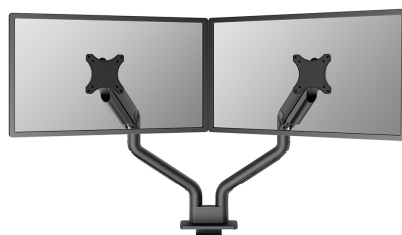

DS70S-950BL2

NEOMOUNTS SUPPORTO DA SCRIVANIA

SPECIFICAZIONI

GENERALE

Dim. min. schermo*	17 inch
Dim. max. schermo*	35 inch
Peso minimo	1 kg (per schermo)
Peso massimo	18 kg (per schermo)
Max. peso curvo/ultra wide	15 kg (per schermo)
Schermi	2
Minimo VESA	75x75 mm
Massimo VESA	100x100 mm
Banco di montaggio	Occhiello Fascetta
Distanza dalla parete	11,9-65,6 cm

FUNZIONALITÀ

Tipologia	Mobilità completa
Regolazione altezza	20,2-52,2 cm
Regolazione della larghezza	115,9 cm
Regolazione della profondità	8,8-62,5 cm
Inclinazione (gradi)	+90°, -90°
Perno (gradi)	+90°, -90°
Rotazione (gradi)	+180°, -180°
Altezza	57,9 cm
Larghezza	18,6 cm
Profondità	65,6 cm
Tipo di regolazione	Molla a gas

Neomounts

Neomounts

Neomounts DS70S-950BL2 supporto da scrivania full motion per schermi da 17-35" - Nero

Neomounts DS70S-950BL2 NEXT One è un supporto da tavolo full motion per due schermi fino a 35". Il DS70S-950BL2 è una vera e propria soluzione all-in-one per schermi di piccole e grandi dimensioni. NEXT One è dotato di una testa rinforzata per supportare un peso massimo superiore, fino a 18 kg per schermo. La versatile tecnologia di inclinazione (180°), rotazione (360°) e perno (180°) consente al supporto di cambiare qualsiasi angolo di visione per sfruttare appieno le capacità dello schermo. Inoltre, il supporto è dotato di molla a gas per la regolazione dell'altezza (20,2-52,2 cm) e della profondità (8,8-62,5 cm), per creare la posizione di lavoro perfetta.

Le piastre VESA nere del NEXT One si integrano elegantemente con il retro nero dello schermo. Il DS70S-950BL2 è adatto a schermi che soddisfano la foratura VESA 75x75 o 100x100 mm. Per i fori non standard, Neomounts ha a disposizione diverse piastre di adattamento VESA opzionali. Il braccio del monitor è dotato di un sistema VESA a sgancio rapido e viene fornito con un morsetto topfix e un gommino per un'installazione rapida e semplice.