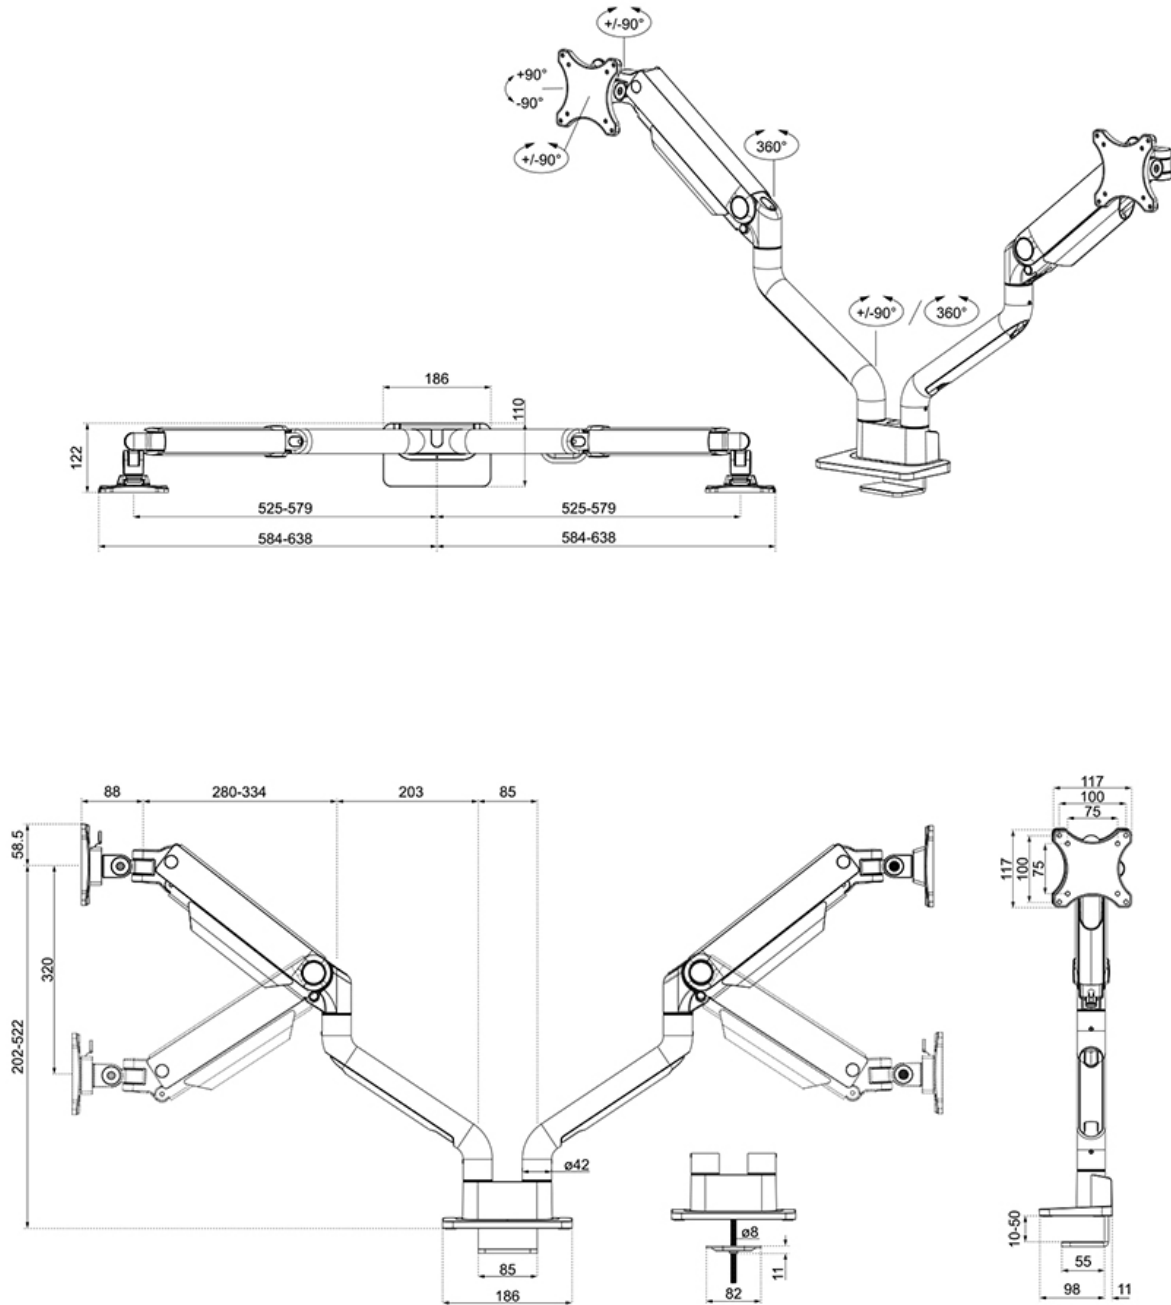

DS70S-950BL2

NEOMOUNTS SUPPORTO DA SCRIVANIA

Neomounts