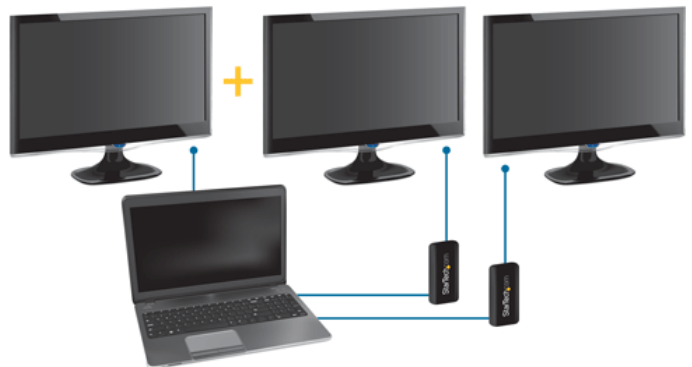

Porta USB 3.0 (compatibile all'indietro con USB 2.0)

Certifications, Reports and Compatibility

Applications

- Permette di aggiungere un display HDMI secondario con capacità full HD
- Consente di visualizzare più fogli di calcolo o fogli di grandi dimensioni su più display
- È possibile utilizzare l'adattatore per collegare il PC a un proiettore o display dotato di HDMI per riprodurre fotografie e filmati di famiglia
- Consente di aggiungere le funzionalità multi-monitor a un solo computer per creare presentazioni multimediali coinvolgenti.
- Ideale per ricercatori e scrittori poiché offre la possibilità di avere il materiale di riferimento su un display e la copia del documento a cui si sta lavorando sull'altro.
- Permette di eseguire più applicazioni su schermi diversi, ad esempio controllare la posta elettronica su un display mentre si fanno ricerche sul Web sull'altro.

Features

- Design leggero di piccole dimensioni
- Ultraportatile
- SuperSpeed USB 3.0 (5 Gbps)
- Supporta risoluzioni video ad alta definizione fino a 1920x1200/1080p
- Alimentato tramite USB: non sono necessari adattatori di alimentazione esterni
- Supporta le configurazioni del display Copia, Esteso o Principale
- Supporta la rotazione del display